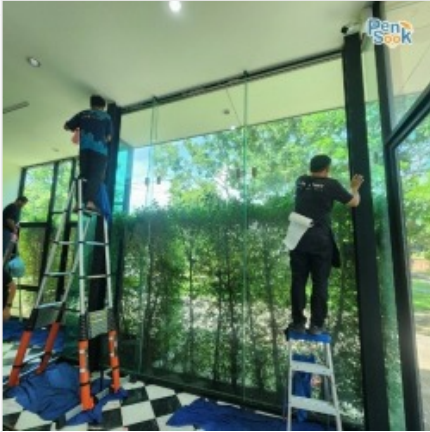

ติดตั้งฟิล์มโรงแรม

ตราสินค้า: บริษัทติดตั้งฟิล์มอาคาร นครปฐม

คำค้นหา: ติดตั้งฟิล์มโรงแรม **หมวดหมู่:** ฟิล์มกรองแสงอาคาร

รายละเอียดสินค้า

รายละเอียด

รับติดตั้งฟิล์มอาคาร โรงแรม นครปฐม ราชบุรี และพื้นที่ใกล้เคียง บริการติดฟิล์มอาคาร โรงแรม คอนโด คุณภาพเป็นระบบ ลดความเสี่ยง ฟิล์มสีสม่ำเสมอ พร้อมรับประกันงานติดตั้ง ติดฟิล์มอาคาร โรงแรม งานมาตรฐาน ไม่ทิ้งปัญหา ความเส...

[ดูรายละเอียด](#)